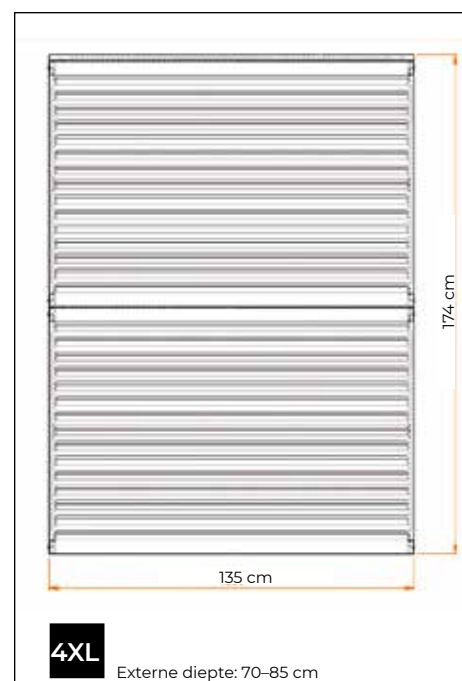

Afmetingen