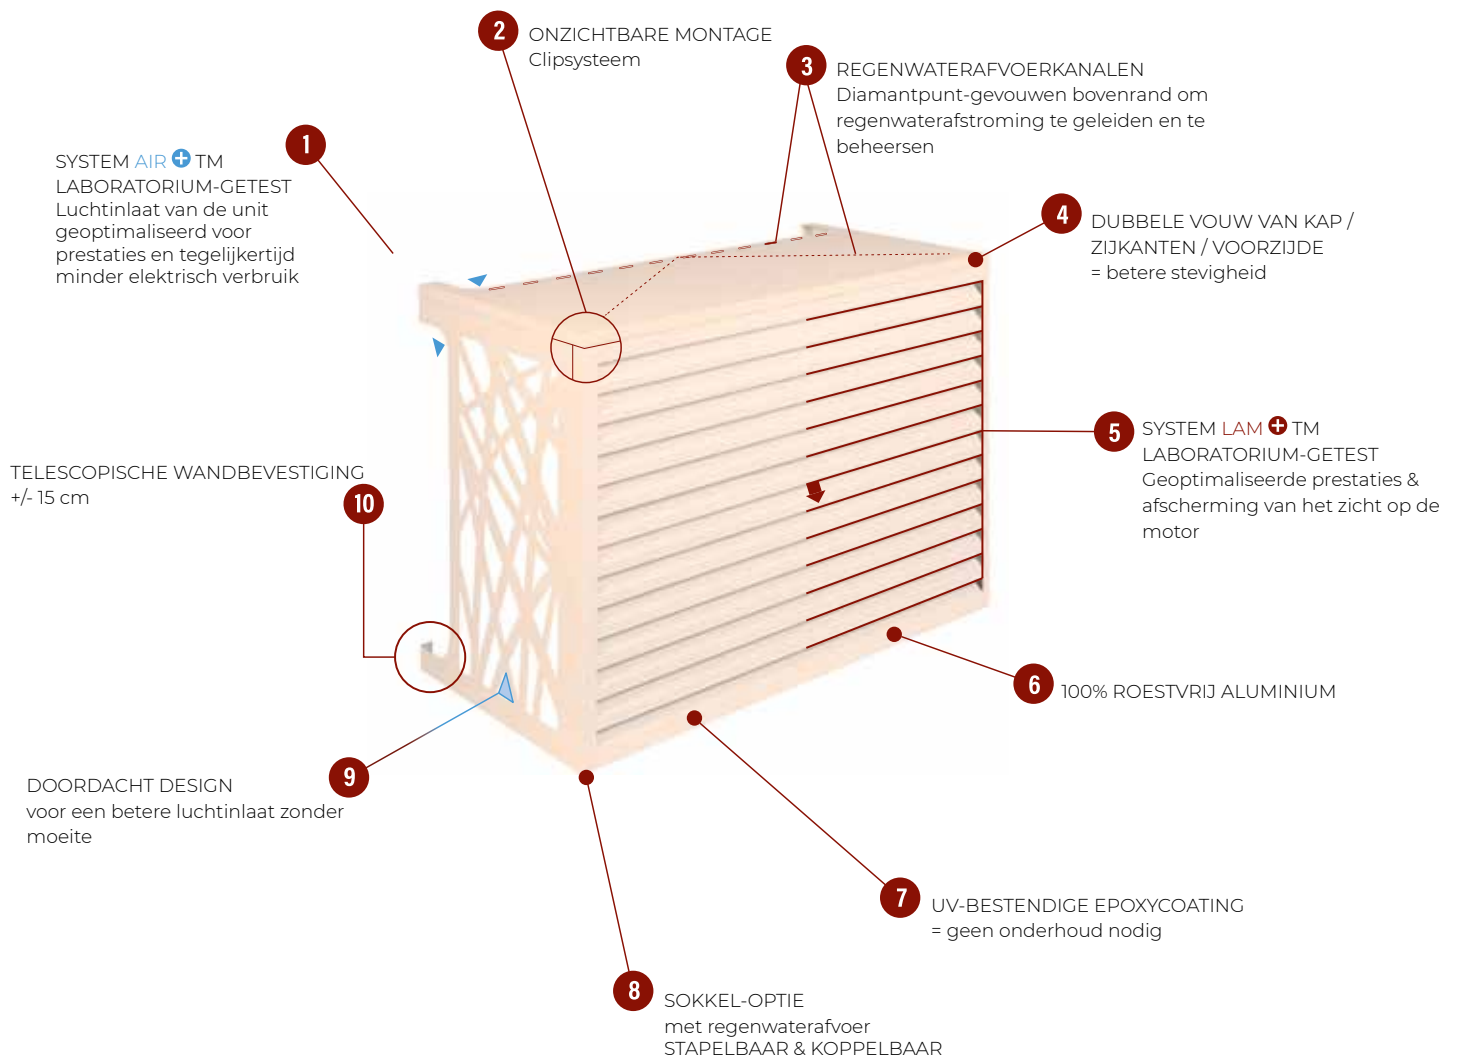

100% PEFC-den uit
het Vogezenbos

100% aluminum

Speciale UV-
bestendige verf

Waarom kiezen voor een devaux airconditioningcover?

Producten +

SNEL & EENVOUDIG TE MONTEREN

Snel en efficiënt te installeren in minder dan 2 minuten. Volg de video en monteer uw Devaux airconditioningcover eenvoudig!

ONDERHOUDSVRIJ & EENVOUDIG TE DEMONTEREN VOOR ONDERHOUD

Eenvoudig te demonteren voor snelle toegang tot de motorunit van uw airconditioner of warmtepomp tijdens onderhoud.

BESCHERMT KINDEREN & DIEREN

Bescherm uw kinderen en huisdieren met een volledig veilige airconditioningcover die hen op afstand houdt.

BESCHERMT TEGEN STOTEN & WEERSINVLOEDEN

Regenwater wordt afgevoerd via vouwen en afwateringsgaten, waardoor de motorunit minder snel vervuilt.

MAATWERK: AFMETINGEN EN KLEUREN

MATEN:

XS S M L XL 2XL 3XL 4XL