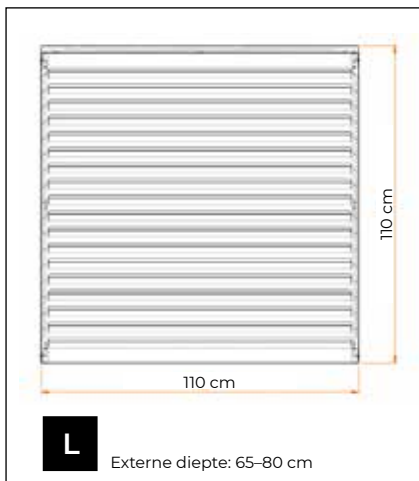

Afmetingen