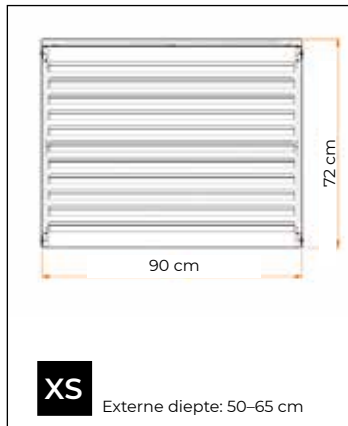

Afmetingen