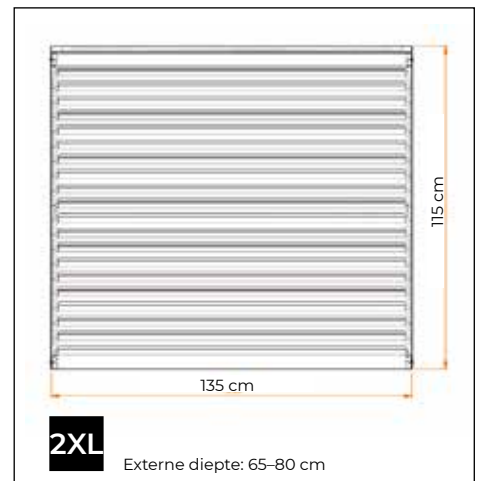

Afmetingen