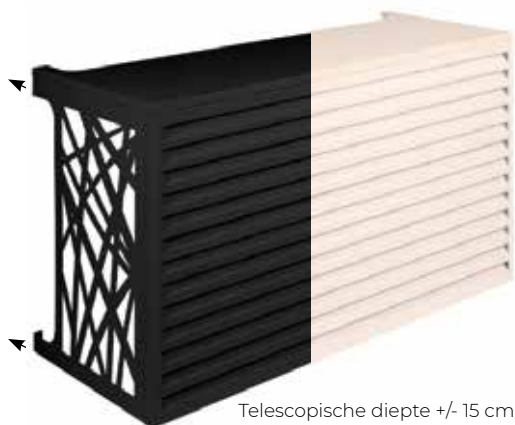

Modellen

MIXED MODELLEN

Gemaakt van aluminium, voor een volledig roestvrije oplossing

SYSTEM AIR+™ LAM+™

Maat	Referentie	Buitenmaten (cm)			Binnenmaten (cm)			Kleuren
		Breedte	Hoogte	Diepte	Breedte	Hoogte	Diepte	
XS	DHK5200013	90	72	50 - 65	85	70	47 - 62	Antracietgrijs
	DHK5200014							Crème
S	DHK5200015	102	78	50 - 65	97	76	47 - 62	Antracietgrijs
	DHK5200016							Crème
M	DHK5200017	102	99	55 - 70	97	97	52 - 67	Antracietgrijs
	DHK5200018							Crème
L	DHK5200019	110	110	65 - 80	105	108	62 - 77	Antracietgrijs
	DHK5200020							Crème
XL	DHK5200021	120	100	65 - 80	115	98	62 - 77	Antracietgrijs
	DHK5200022							Crème
2XL	DHK5200023	120	163	70 - 85	115	161	67 - 82	Antracietgrijs
	DHK5200024							Crème
3XL	DHK5200025	135	115	65 - 80	130	113	62 - 77	Antracietgrijs
	DHK5200026							Crème
4XL	DHK5200027	135	174	70 - 85	130	172	67 - 82	Antracietgrijs
	DHK5200028							Crème

PERFORMANCE MODELLEN

Gemaakt van aluminium, voor een volledig roestvrije oplossing

De lamellen zorgen voor maximale luchtstroom, verbergen de unit volledig en optimaliseren de bescherming.

SYSTEM AIR+™ LAM+™