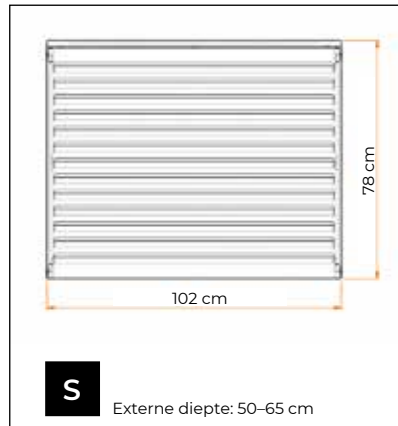

Afmetingen