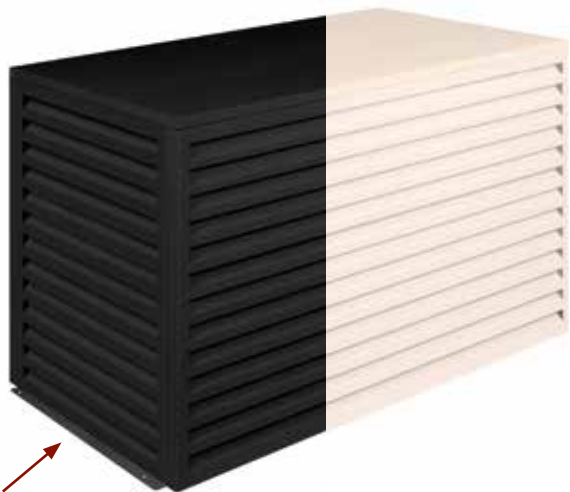

PERFORMANCE-MODELLEN 4-ZIJDIG | ZELFDRAGEND

Gemaakt van aluminium, voor een volledig roestvrije oplossing

SYSTEM AIR ™ LAM ™

Buitenzijdes voor
grondbevestiging

Maat	Referentie	Buitenmaten (cm)			Binnenmaten (cm)			Kleuren
		Breedte	Hoogte	Diepte	Breedte	Hoogte	Diepte	
S	DHK526010076A	100	76	60	95	75	55	Antracietgrijs
	DHK5200106							Crème