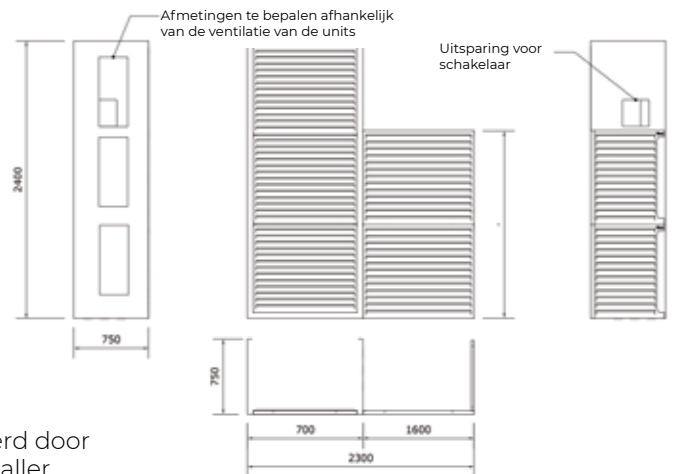

Maatwerkprojecten

Voorbeeld van een maatwerkproject

1

Metingen uitgevoerd door de professionele installateur

2

Offerte, validatie en tekening door DEVAUX, te ondertekenen door de installateur.

4

Installatie door een professional.

3

Productie en verzending binnen 1 tot 4 weken.

Maatwerkprojecten

Voorbeeld van een maatwerkproject

1

Metingen uitgevoerd door de professionalinstaller.

2

Offerte, validatie en implementatie van het plan door Devaux, te ondertekenen door de installateur.