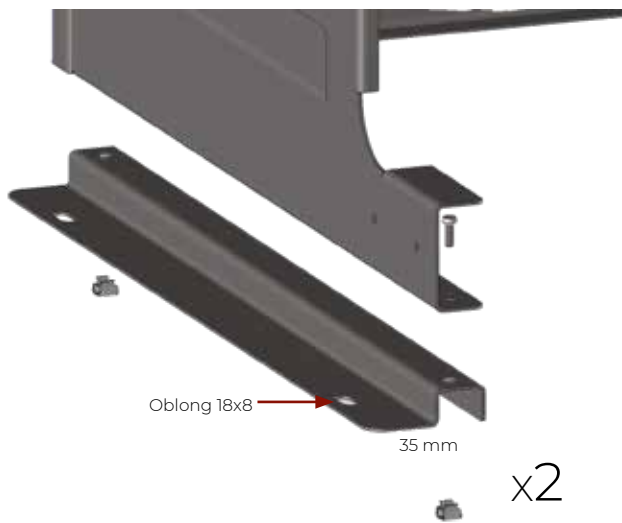

OPTIE VOOR VERHOGING EN GRONDBEVESTIGING

Omkeerbare aluminium steun om de airconditioningcover aan de grond te bevestigen en/of condensafvoer mogelijk te maken.

Verhoging hoogte: 25 mm

Diameter grondbevestigingsgaten: 8 mm

De verhoging kan op twee manieren worden geplaatst: naar buiten of naar binnen.

Maat	Referentie	Buitenmaten (cm)			Kleuren
		Breedte	Hoogte	Diepte	
XS S	DHK5200039	2,5 + 3,5	2	50	Antracietgrijs
	DHK5200040				Crème
M	DHK5200041	2,5 + 3,5	2	55	Antracietgrijs
	DHK5200042				Crème
L XL 2XL	DHK5200043	2,5 + 3,5	2	65	Antracietgrijs
	DHK5200044				Crème
3XL 4XL	DHK5200045	2,5 + 3,5	2	70	Antracietgrijs
	DHK5200046				Crème

UITTREKBARE CONDENSLEDE(S)

Referentie	Buitenmaten	Kleuren
DHK5200047	L 90 X H 5 X P 50 cm	Antracietgrijs
DHK5200048		Crème
DHK5200049	L 102 X H 5 X P 50 cm	Antracietgrijs
DHK5200050		Crème
DHK5200051	L 102 X H 5 X P 55 cm	Antracietgrijs
DHK5200052		Crème
DHK5200053	L 110 X H 5 X P 65 cm	Antracietgrijs
DHK5200054		Crème
DHK5200055	L 120 X H 5 X P 65 cm	Antracietgrijs
DHK5200056		Crème

Aluminium lade die met 2 rails onder de airconditioningcover naar keuze wordt bevestigd.

Standaardkleuren: crème RAL 9001 of antracietgrijs RAL 7016

Kleuren en maten op maat zijn op aanvraag beschikbaar.