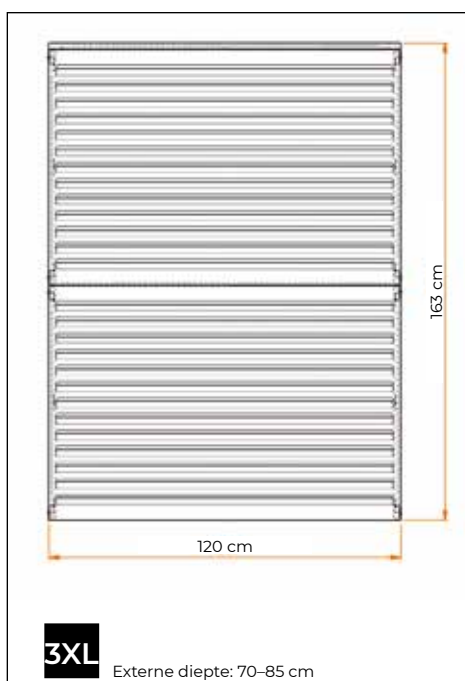

Afmetingen