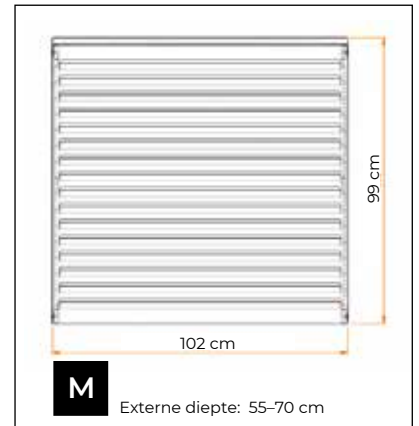

Afmetingen