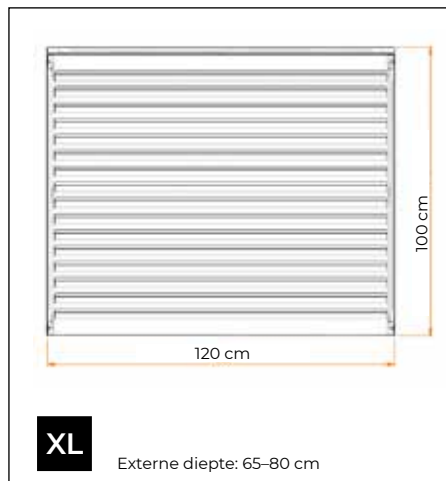

Afmetingen